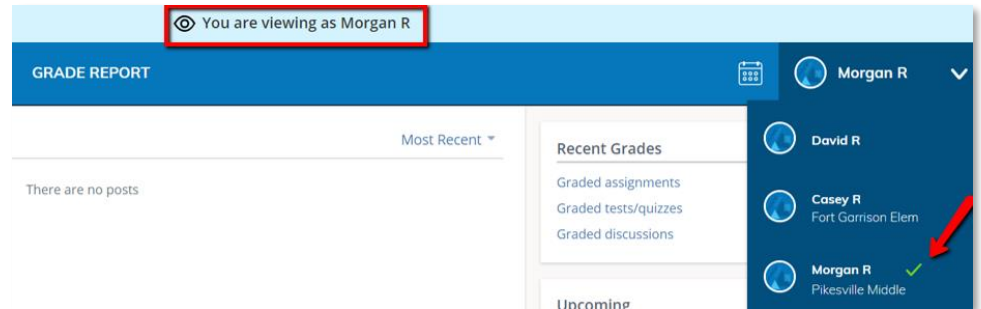

## Навигация по студенческому взгляду в Schoology

Как родитель/опекун вы можете просматривать учетную запись вашего студента.

### Просмотр учетной записи студента

Контрольная отметка в меню выпадающих указывает, в какой учетной записи вы сейчас находитесь.

Светло-голубой бар в верхней части также указывает, что вы в настоящее время просмотра страницы, как ваш студент.

### Представление студенческой активности

**Студенческая деятельность** позволит вам увидеть Шоология с точки зрения вашего студента.

Он повторно вы сможете просматривать курсы вашего студента, группы, оценка доклад, **Студенческая активность, Последние деятельности, Последние классы**, такие как задания, оценки, обсуждения, и **Предстоящие** задания или события.