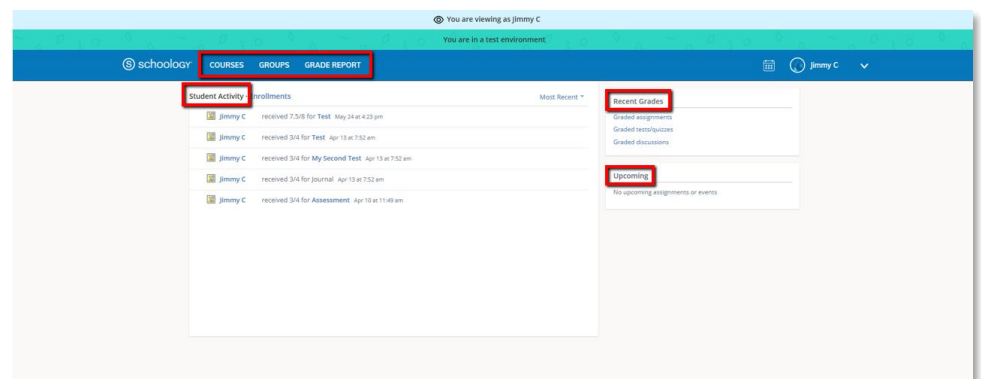

## Навигация по студенческому взгляду в Schoology

Как родитель/опекун вы можете просматривать учетную запись вашего студента.

### Просмотр учетной записи студента

Контрольная отметка в меню выпадающих указывает, в какой учетной записи вы сейчас находитесь.

Светло-голубой бар в верхней части также указывает, что вы в настоящее время просмотра страницы, как ваш студент.

### Представление студенческой активности

**Студенческая деятельность** позволит вам увидеть Шоология с точки зрения вашего студента.

Он повторно вы сможете просматривать курсы вашего студента, группы, оценка доклад, **Студенческая активность, Последние деятельности, Последние классы**, такие как задания, оценки, обсуждения, и **Предстоящие** задания или события.

## Регистрации

**Зачисление** позволяет вам видеть курсы и группы, в которые зачислен ваш студент, а также текущие оценки для курсов.

The screenshot displays the Schoology interface for a user named Jimmy C. The page title is "Student Activity" with a sub-tab for "Enrollments" highlighted in a red box. The main content area is divided into three sections: "Courses", "Groups", and "Recent Grades".