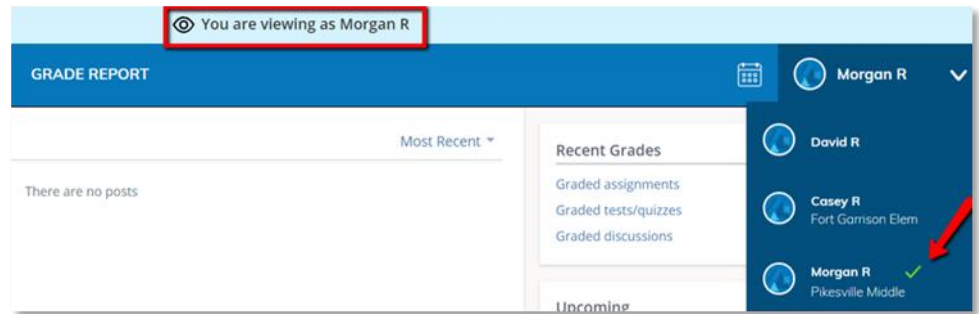

Navegación de la vista para estudiantes en Schoology

Como padre/tutor, usted puede ver la actividad de la cuenta de su estudiante.

Vista de la cuenta estudiantil

La marca de verificación en el menú desplegable indica en cuál cuenta se encuentra actualmente.

La barra en azul claro en la parte superior también indica que actualmente está consultando la página como estudiante.

Vista de la actividad estudiantil

Student Activity (Actividad estudiantil) le permitirá ver Schoology desde la perspectiva de su estudiante. Aquí podrá ver las **asignaturas, grupos, informe de calificaciones, actividad estudiantil, la actividad más reciente, las calificaciones recientes** como tareas, actividades de prueba/examen, debates y las **próximas** tareas o eventos de los estudiantes.