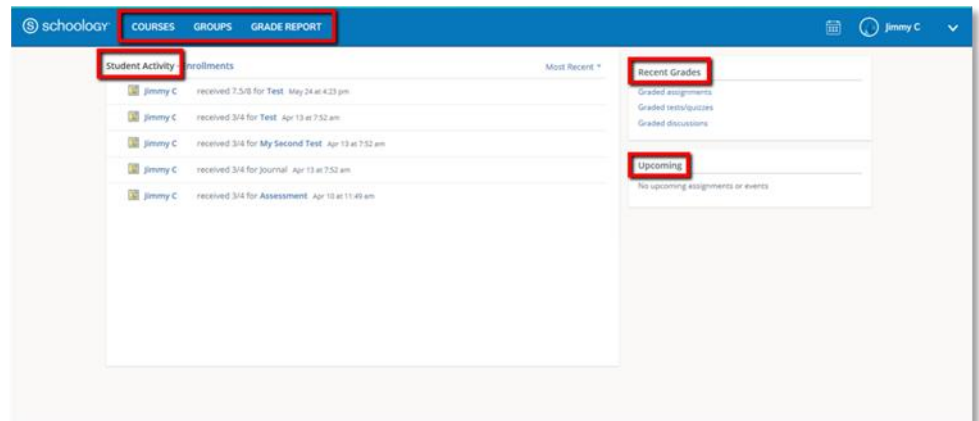

Navegación de la vista para estudiantes en Schoology

Como padre/tutor, usted puede ver la actividad de la cuenta de su estudiante.

Vista de la cuenta estudiantil

La marca de verificación en el menú desplegable indica en cuál cuenta se encuentra actualmente.

La barra en azul claro en la parte superior también indica que actualmente está consultando la página como estudiante.

Vista de la actividad estudiantil

Student Activity (Actividad estudiantil) le permitirá ver Schoology desde la perspectiva de su estudiante. Aquí podrá ver las **asignaturas, grupos, informe de calificaciones, actividad estudiantil, la actividad más reciente, las calificaciones recientes** como tareas, actividades de prueba/examen, debates y las **próximas** tareas o eventos de los estudiantes.