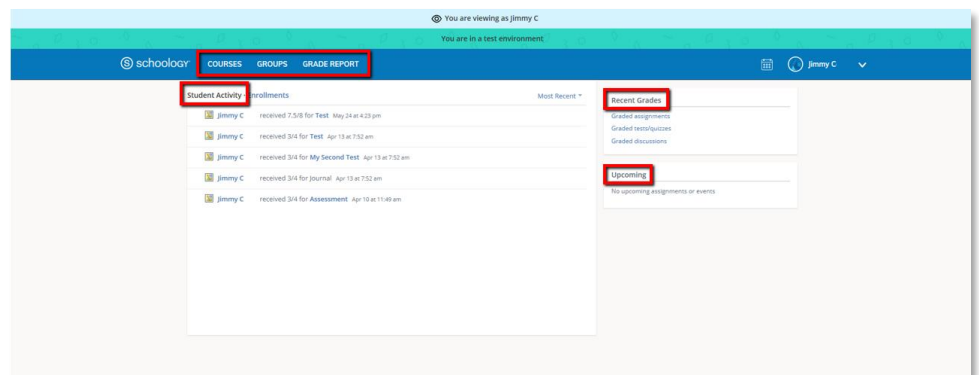

Talaba Faoliyatini Ko'rish

Talaba Faoliyati sizga Schoology-ni talabalar nuqtai nazaridan ko'rishga imkon beradi.

Bu erda siz, talabaning **Kurslarini, Guruhlarini, Baholar Hisobotini, Talabalar Faolligini, So'nggi Faoliyatlarni, So'nggi Topshiriqlarni**, baholashlar, munozaralar va kelgusi topshiriqlar yoki tadbirlar kabilarni ko'rishingiz mumkin.