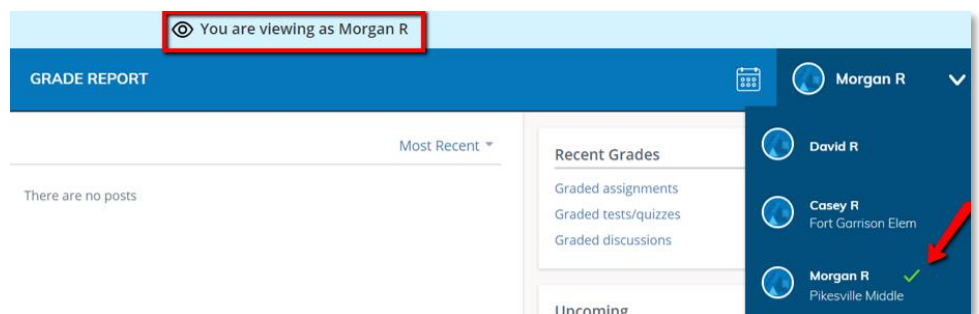

Schoology-da Talabalar Faoliyatini Boshqarish

Ota-ona / vasiy sifatida siz talabaning faoliyatini ko'rishingiz mumkin.

Talaba Faoliyat Ro'yhatini Ko'rish

Ochiladigan menyuda tasdiq belgisi sizning qaysi hisob qaydnomada ekanligingizni ko'rsatadi.

Yuqoridagi och havorang bo'lak ayni paytda sahifani talaba sifatida ko'rayotganingizni anglatadi.

Talaba Faoliyatini Ko'rish

Talaba Faoliyati sizga Schoology-ni talabalar nuqtai nazaridan ko'rishga imkon beradi.